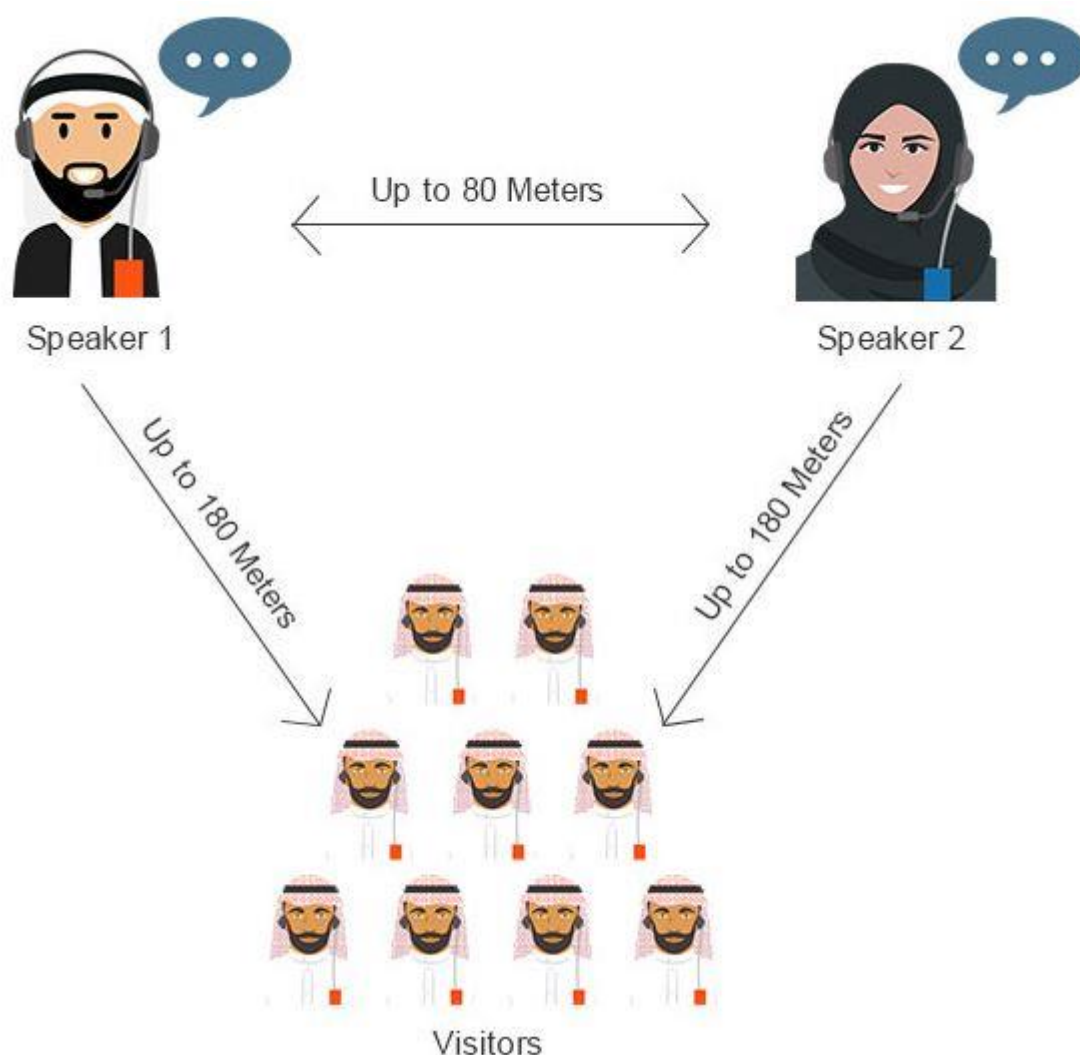

## Гид система Эконом RC2401 от Rich Age.

Благодаря карманному передатчику RC2401 и приемникам RC2401, гид может легко передавать инструкции и информацию с нормальной громкостью голоса, и посетители будут четко слышать на гораздо большем расстоянии чем без использования системы. Это помогает облегчить работу гида и улучшить впечатления от поездки.

## Гид система для двух экскурсоводов RC 2408

Модель двусторонней связи позволяет двум лидерам разговаривать друг с другом, чтобы поддерживать связь впереди и в конце группы на расстоянии 80 метров. Между тем посетители могут получать инструкции, информацию или предупреждения своевременно и четко, чтобы избежать неудобств и недопониманий.